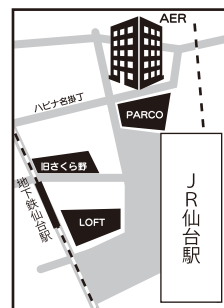

親子で！家族で！

テレビやネットで
話題の

ボードゲームを あそぼう！

2019年

9月16日
(月・祝)

13:15~16:00

会場 **AERビル6F**
セミナールーム2

(仙台市青葉区中央1-3-1)

入場料
(中学生以上)

500円

小学生無料

小学生一人につき
保護者も一人無料

- ※小学生・未就学児のみでのご入場はできません
- ※混雑時は無料入場を含む方の入場制限や滞在時間制限を行わせて頂く場合がございます。
- ※各ボードゲームの遊び方はスタッフがレクチャーいたします。
- ※同会場で謎解きゲームも遊ぶことが出来ますが、そちらは別途参加料が必要となります。
- ※会場内での食事は出来ません。
飲み物はペットボトルなどフタ付きのものに限ります。